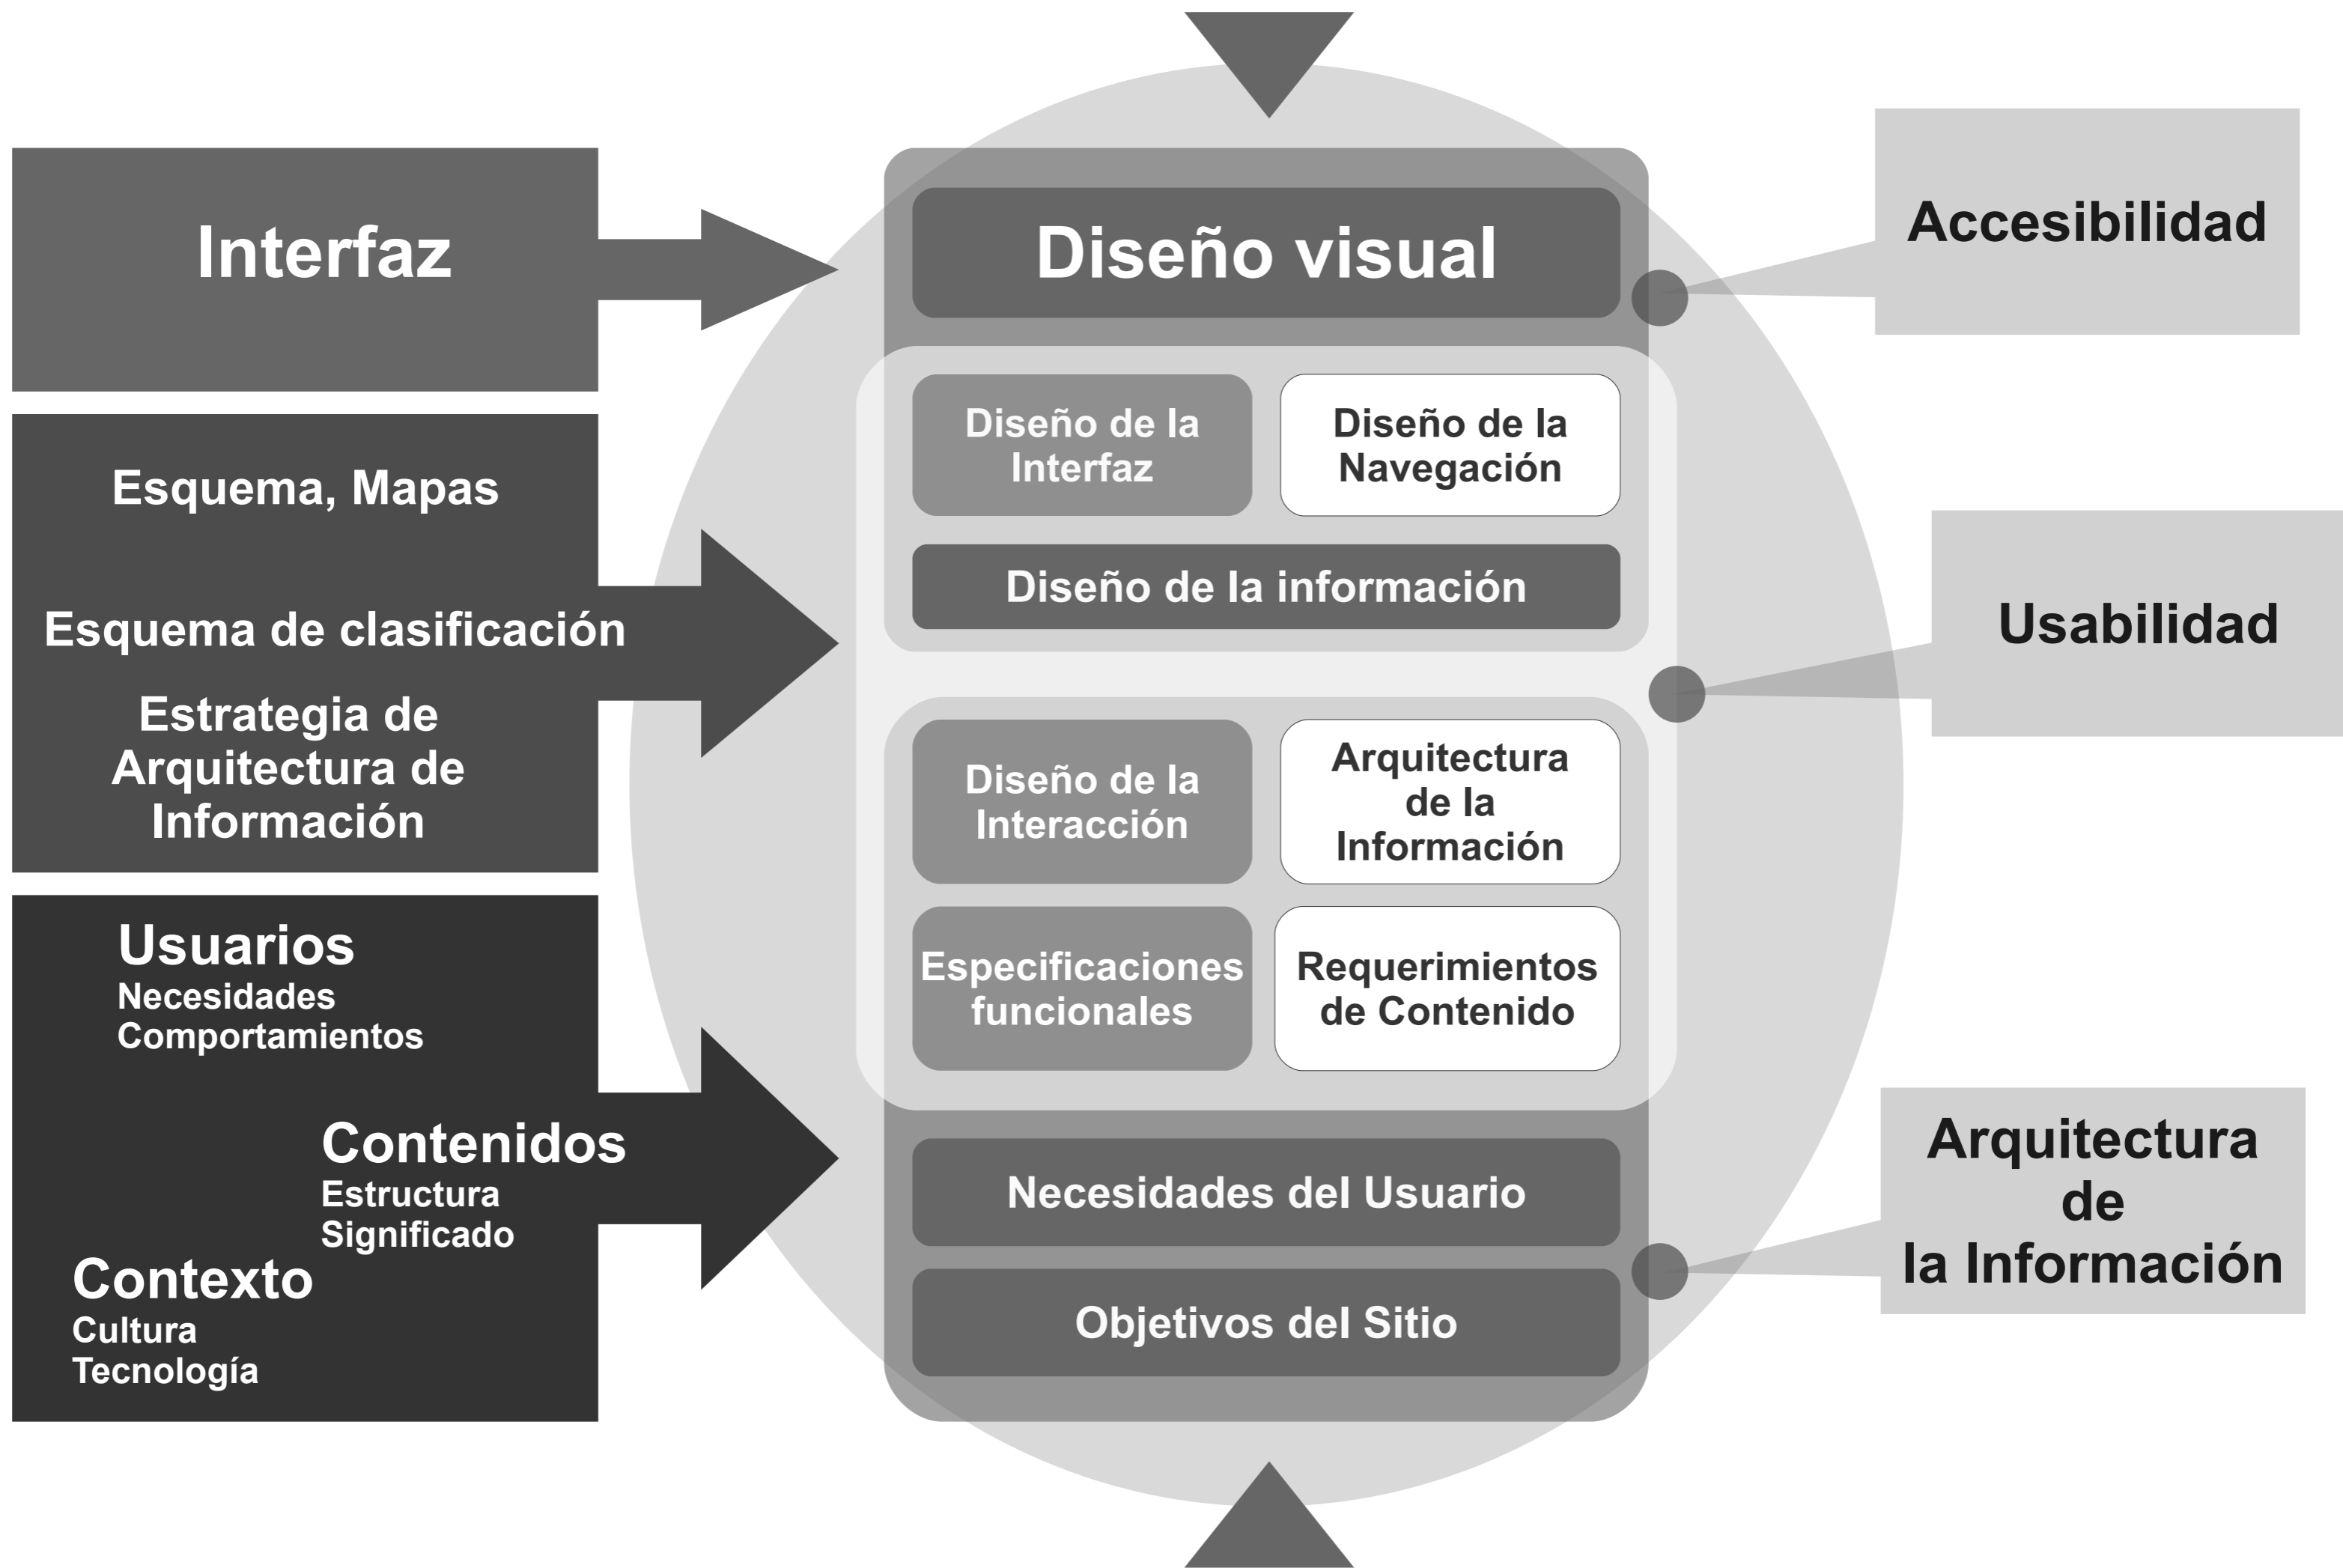

Culminación hacia lo concreto

Concepción desde lo abstracto

Comparación entre las propuestas de la Arquitectura de la Información Web de Rosenfeld y Morville y el Diseño Centrado en el Usuario de Garret